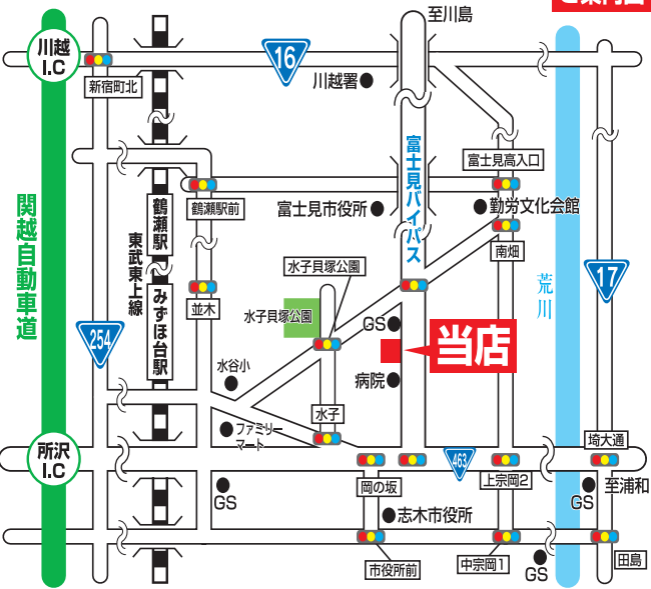

ご案内図

関越自動車道

川越 I.C.

所沢 I.C.

16

17

254

463

至川島

荒川

新宿町北

川越署

富士見高入口

鶴瀬駅前

富士見市役所

勤労文化会館

東武東上線

みさほ台駅

富士見バイパス

南畑

水子貝塚公園

水子貝塚公園

GS

当店

水谷小

病院

水子

ファミリーマート

埼玉大通

GS

岡の坂

上宗岡2